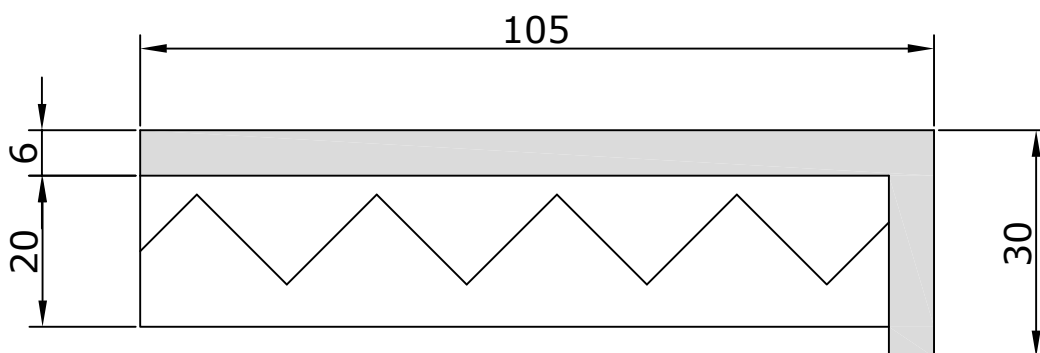

Kwaliteitscontrole:

Paraaf schaver :

Paraaf Ommanteling :

Progé Binnenafwerking b.v.	Opdrachtgever:	Lengtes:	Tekenaar: H. Kisters
Redoute 1	Plaats:	Diktes:	Schaal:
7141 JW Groenlo	Contactpersoon:	Kleur:	Datum: 02-11-2021
tel: 0544 - 372534	Project:	Materiaal:	Modelnr: D700 - 30x105 mm met isolatie
fax: 0544 - 373746		Ommanteling:	